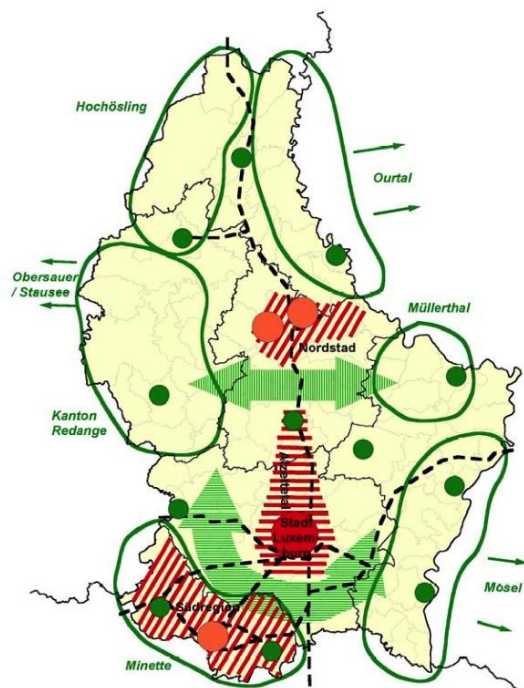

## EQUILIBRER L'ARMATURE URBAINE

systeme des centres de développement et d'attraction (CDA)

- guide l'action spatiale
- cadre les politiques sectorielles

3 niveaux à l'échelle nationale:

- ordre supérieur (1)
- ordre moyen (2)
- centre régional (12)

## IVL – le modèle spatial de « ville polycentrique dans un espace paysager au sein de régions fonctionnelles »

- Ville polycentrique qui intègre la Nordstad, la Vallée de l'Alzette, la Ville de Luxembourg et sa périphérie ainsi que la région du Sud:
  - ⇒ Système urbain en réseau structuré par des espaces verts
- Autres espaces seront développés en régions fonctionnelles (Our, Haute Sûre, Müllerthal,...)
- Conservation du paysage et création d'une ceinture verte et de coupures vertes
- Création d'une masse critique pour les transports en commun avec un partage modal: 25 % / 75%

**SICLER :**

**8 communes**

**14.500 habitants**

**63 emplois directs**

TROISVIERGES

WEISWAMPACH

HEINERSCHIED

WINC RANGE

CLERVAUX

MUNSHAUSEN

HOSINGEN

CONSTHUM

**Zaer :**

**5 zones d'activités  
économiques**

**35 entreprises**

**2.111 emplois**